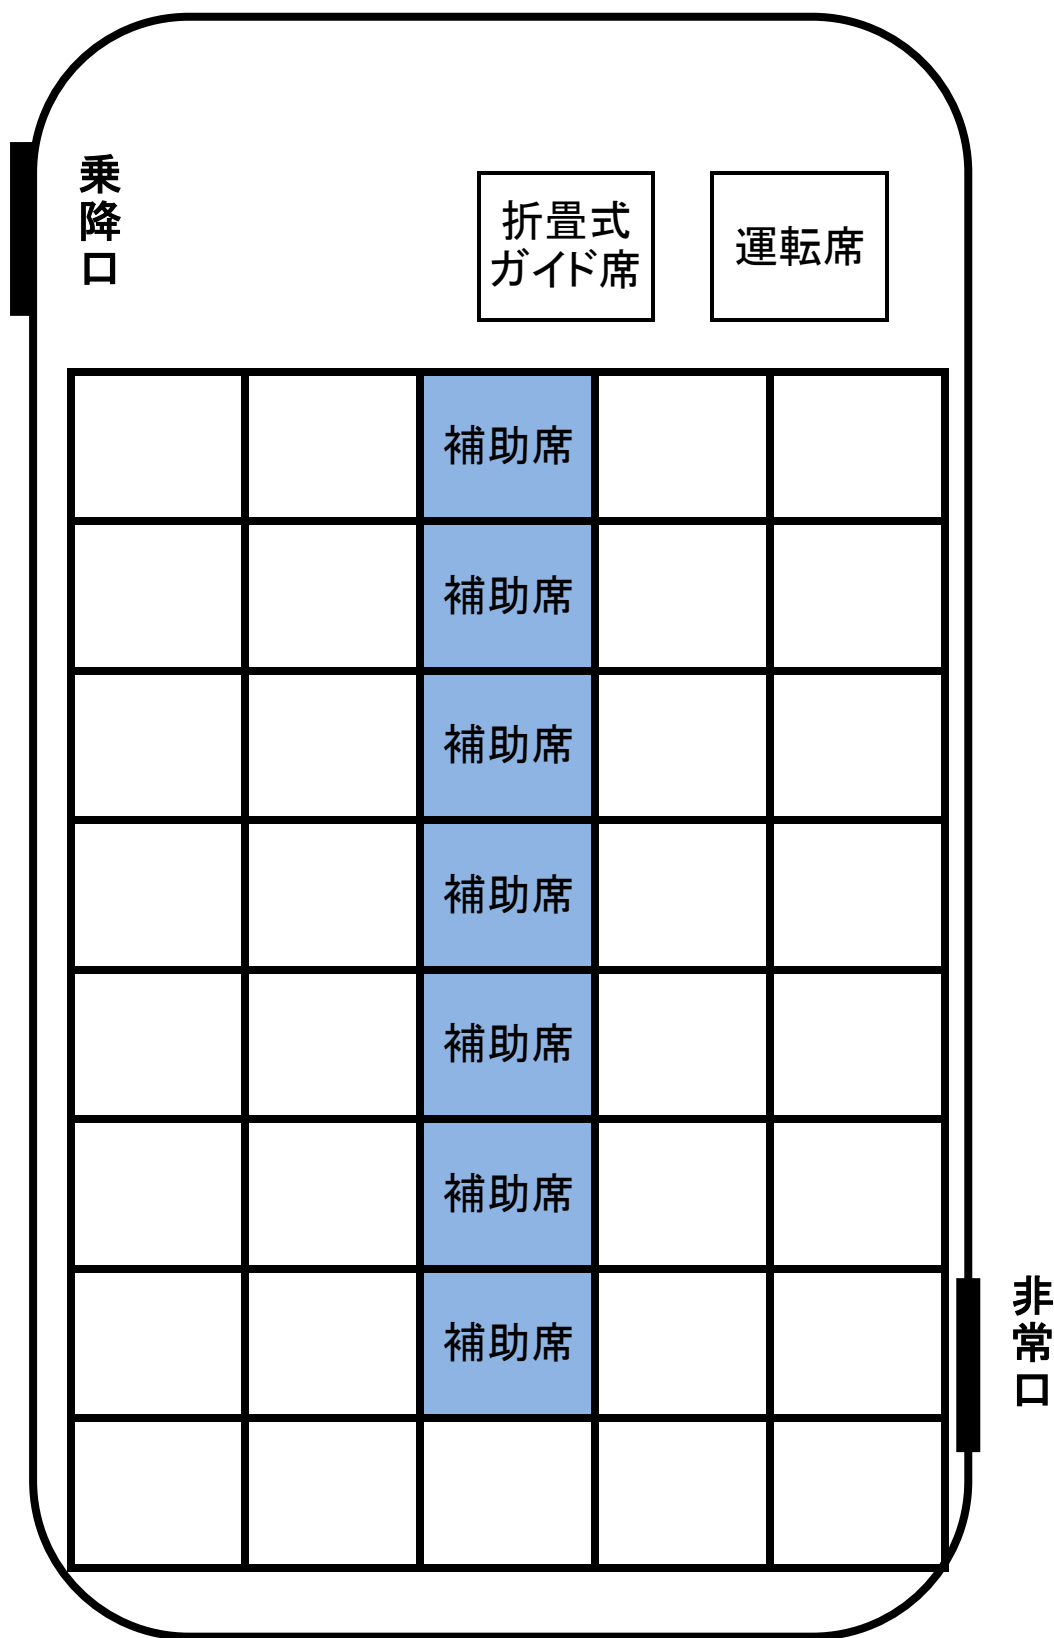

中型 441

お客様用席 33席 + 補助席7席