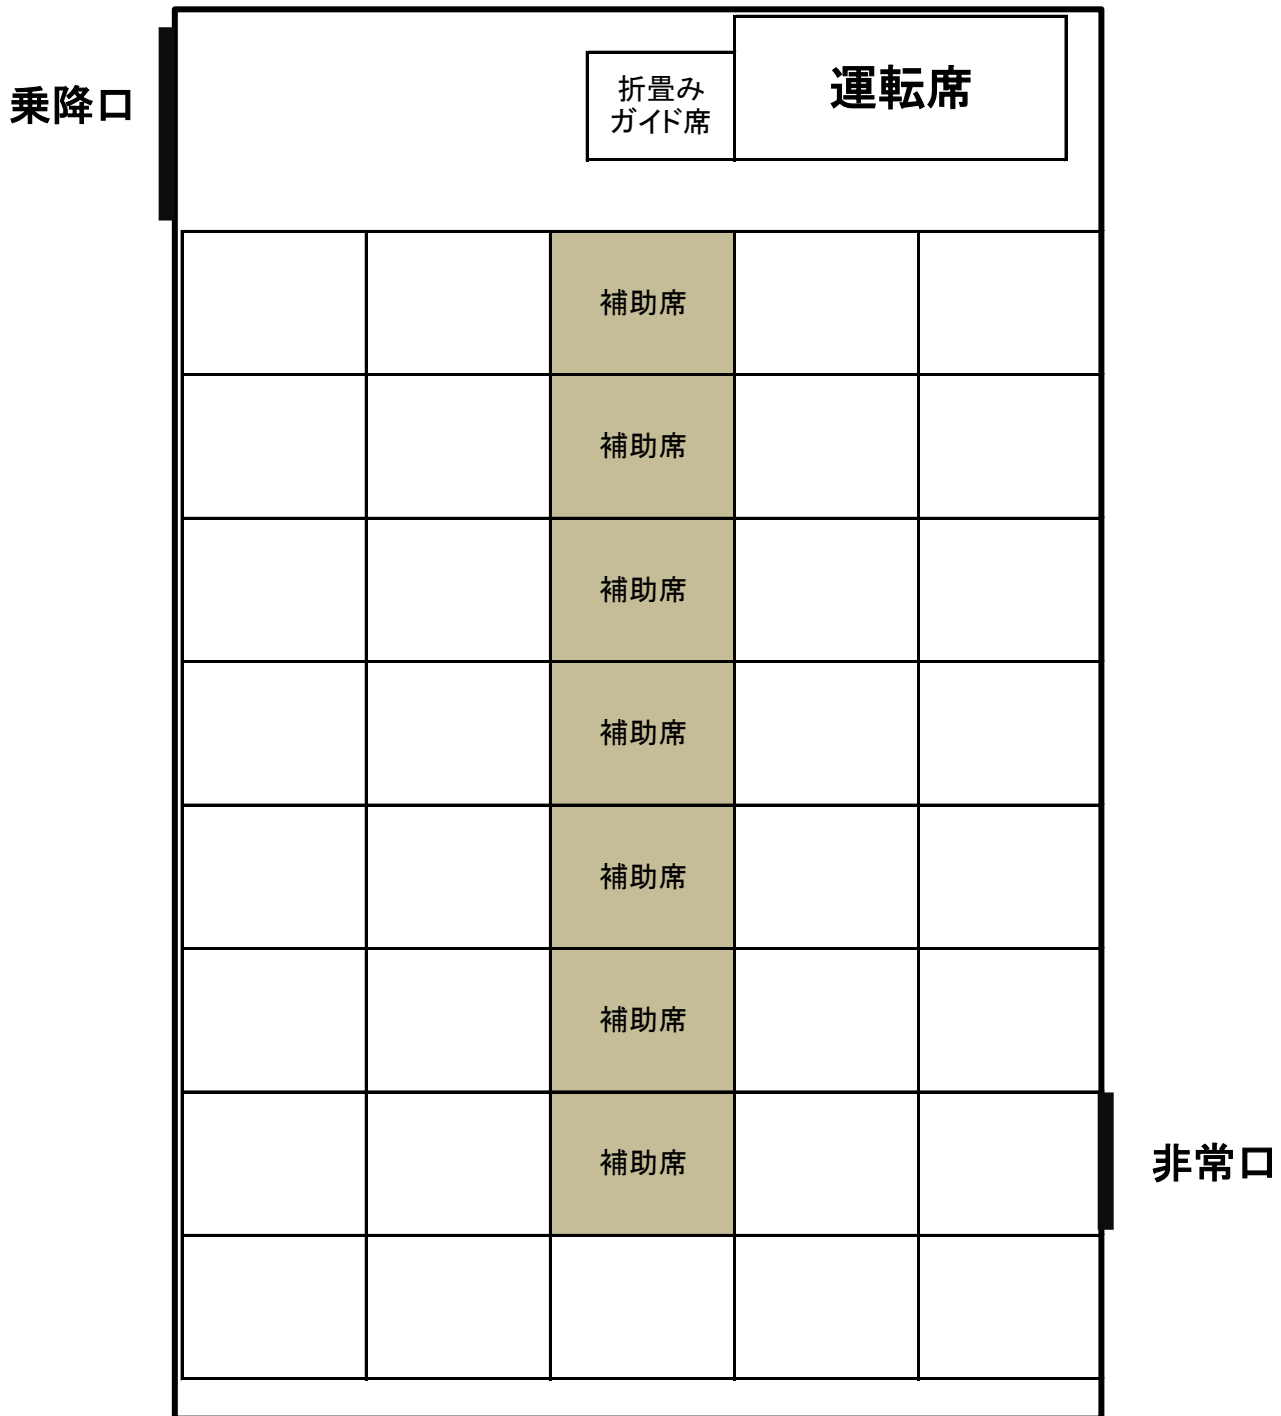

大型 888号車 8列

お客様用席	補助席	合計
33席	7席	40席