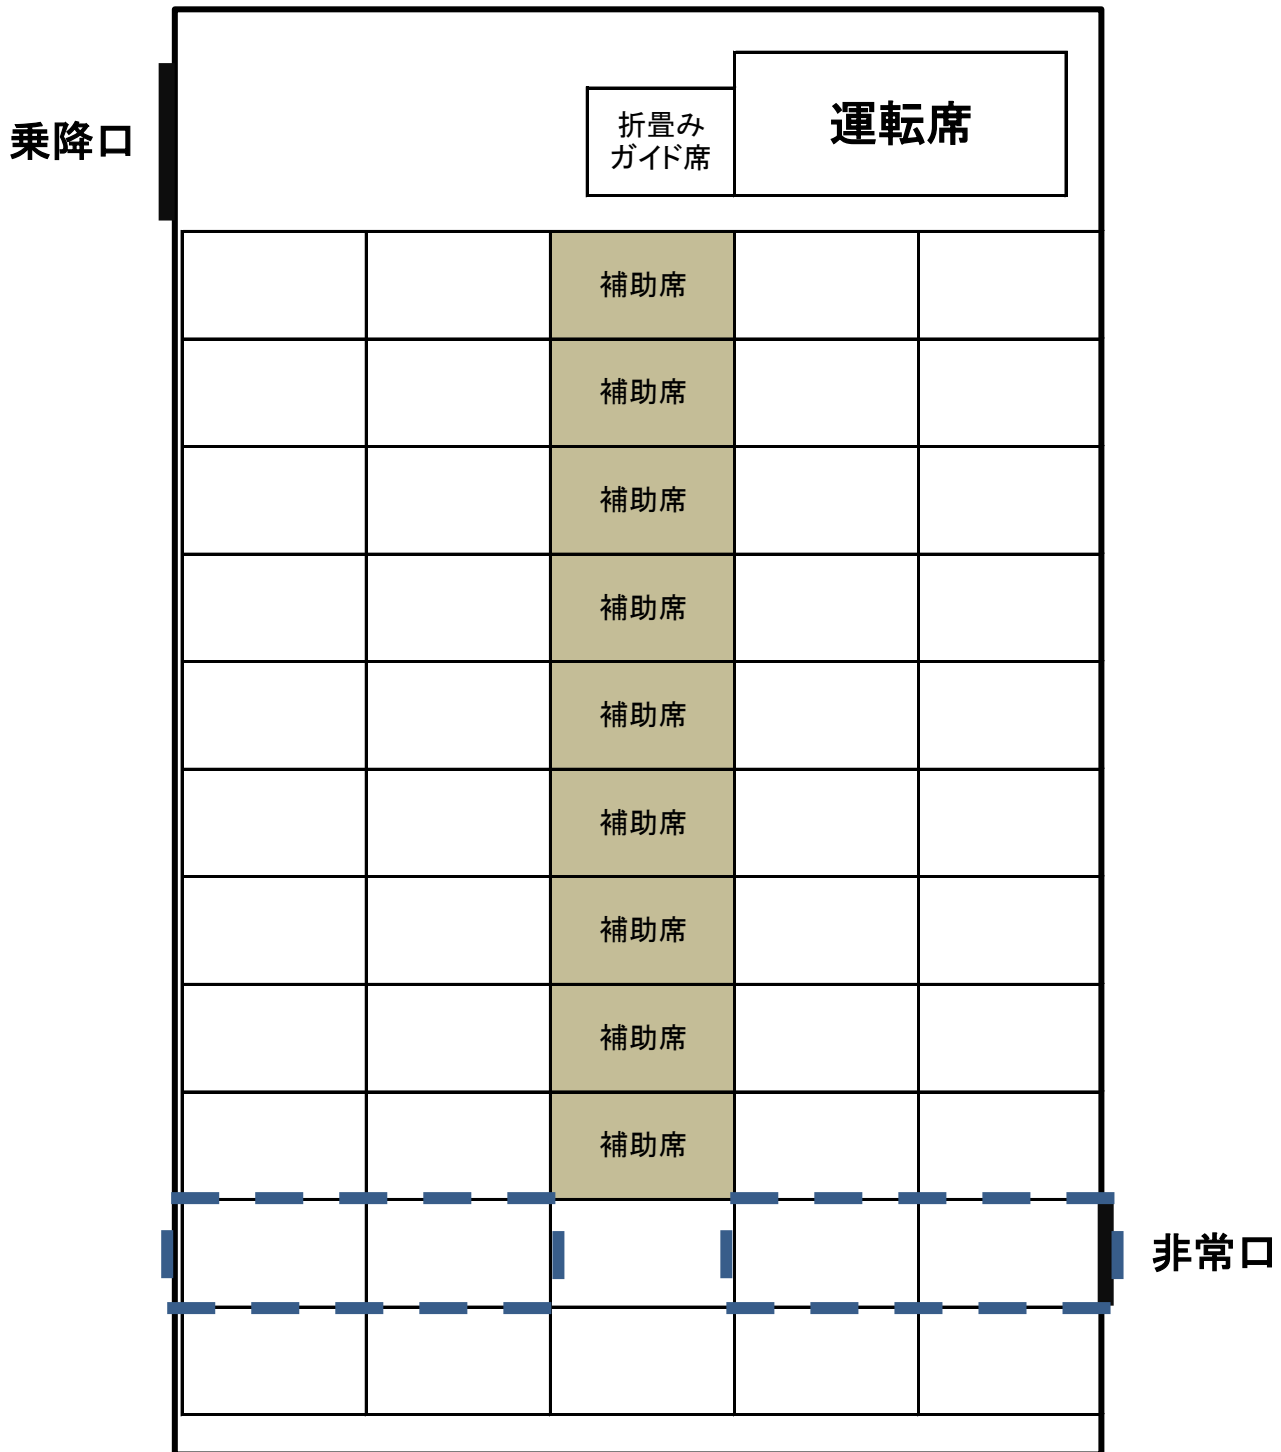

大型 333号車 11列

お客様用席	補助席	合計
45席	9席	54席

サロンシート  
として利用可能